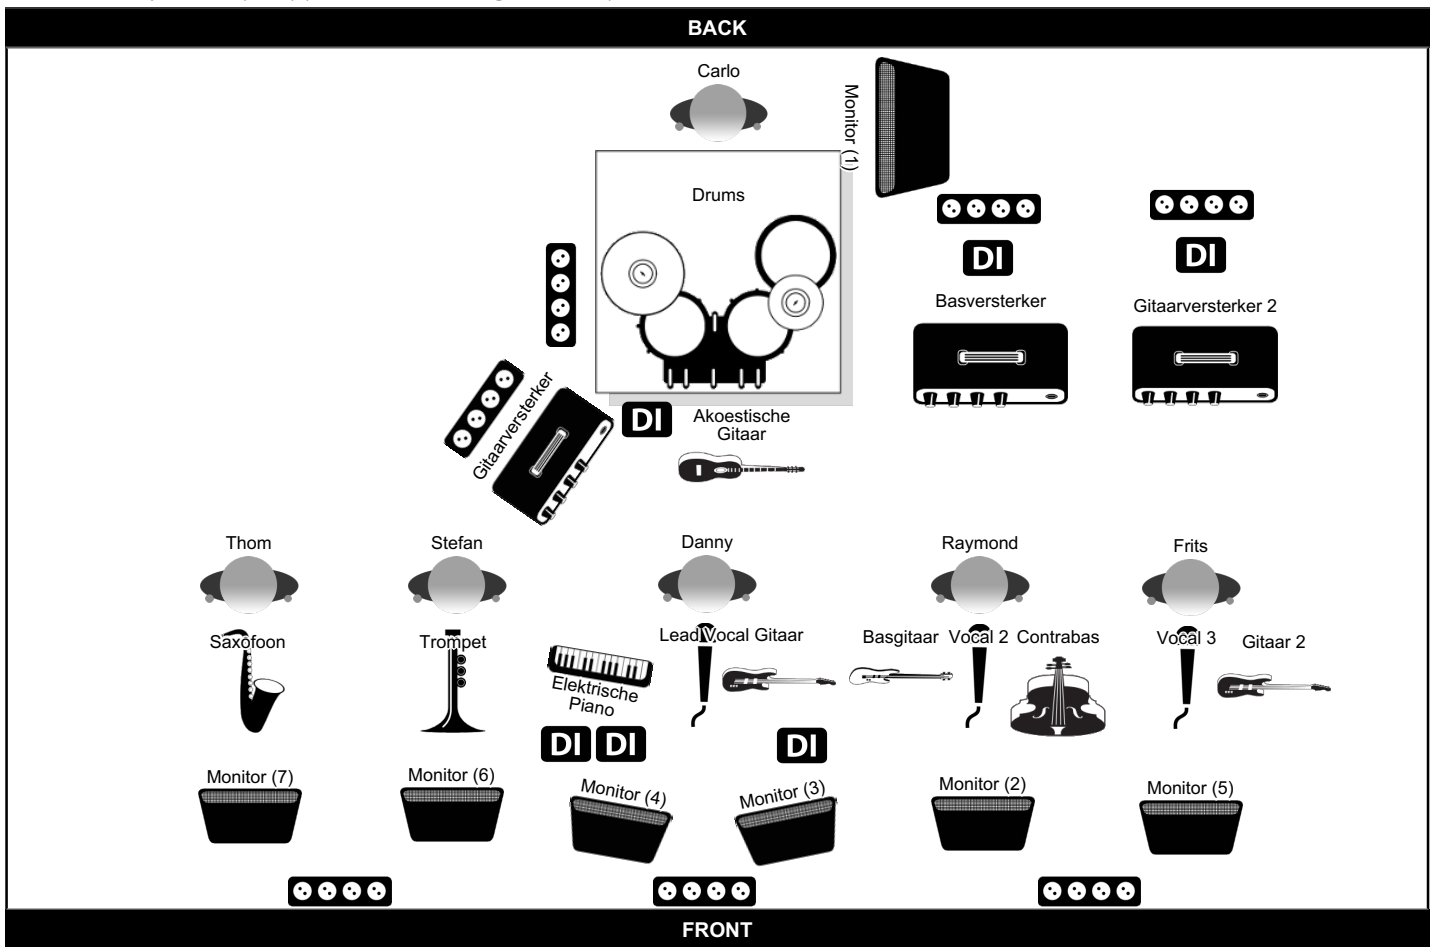

### Extra Info

- Elektrische gitaar en Akoestische gitaar (Danny):  
 Mono. 1x eigen D.I. voor elektrische gitaar en 1x eigen D.I. voor akoestische gitaar.  
 Indien mogelijk een flightcase of iets dergelijks klaarzetten om de gitaarcombo op te zetten.

- Lead Vocal (Danny):  
 Vanuit pedalboard 2 signalen zang uit.  
 Signaal 1 (Kanaal 17) = Droog signaal  
 Signaal 2 (Kanaal 18) = Voorzien van chorus & distortion effect.

Signalen 1 en 2 mogen vanuit FOH allebei voorzien worden van basisgalm/delay.  
 N.B. Signalen staan nooit tegelijk aan (Altijd om en om).

### Line Up

Naam	Instrument
Carlo	Drums
Danny	Lead Vocal, Gitaar, Gitaarversterker, Elektrische Piano, Akoestische Gitaar
Raymond	Contrabas, Vocal 2, Basgitaar, Basversterker
Frits	Gitaar 2, Gitaarversterker 2, Vocal 3
Stefan	Trompet
Thom	Saxofoon

### Priklijst

Kanaal	Bandlid	Instrument	Mic / DI	Insert
1	Carlo	Bassdrum	Shure Beta 52A o.i.d.	
2	Carlo	(Ingebouwd) Bassdrum	Sennheiser E602ii	
3	Carlo	Snaredrum	Shure SM57 o.i.d.	
4	Carlo	Tom 1	Shure Beta 56A o.i.d.	
5	Carlo	Floortom	Shure Beta 56A o.i.d.	
6	Carlo	Overhead L	Shure SM81 o.i.d.	
7	Carlo	Overhead R	Shure SM81 o.i.d.	
8	Raymond	Contrabas + Basgitaar	D.I.	
9	Danny	Elektrische Piano L	D.I.	
10	Danny	Elektrische Piano R	D.I.	
11	Danny	Elektrische Gitaar	(Eigen) D.I.	
12	Danny	Akoestische Gitaar	(Eigen) D.I.	
13	Frits	Elektrische Gitaar 2	(Eigen) D.I.	
14	Thom	Saxofoon	Clip-on Mic	
15	Stefan	Trompet/Trombone	Clip-on Mic	
16	Danny	Lead Vocal (Signaal 1)	Shure SM58 of Beta58	
17	Danny	Lead Vocal (Signaal 2)	^ Uit Dezelfde Mic ^	
18	Raymond	Vocal 2	Shure SM58	
19	Frits	Vocal 3	Shure SM58	